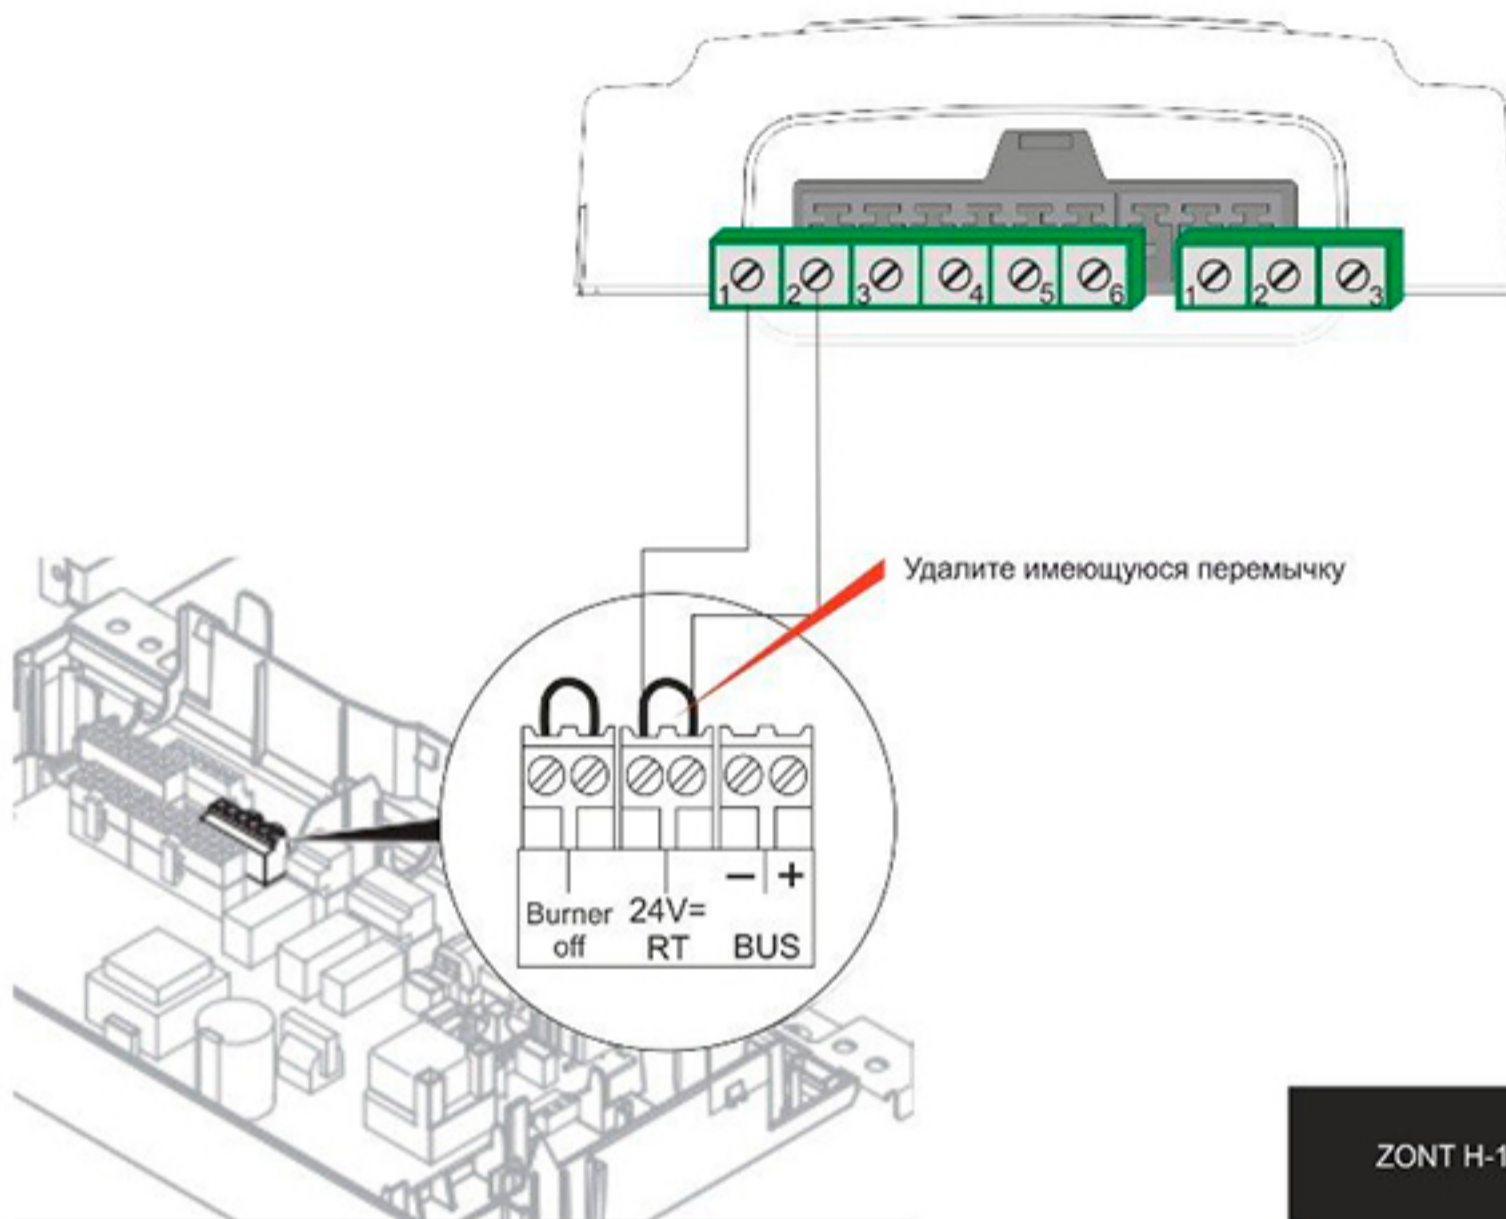

# Vialant turbo TEC 282.5.5

Плата управления

ZONT H-1 (H-2)