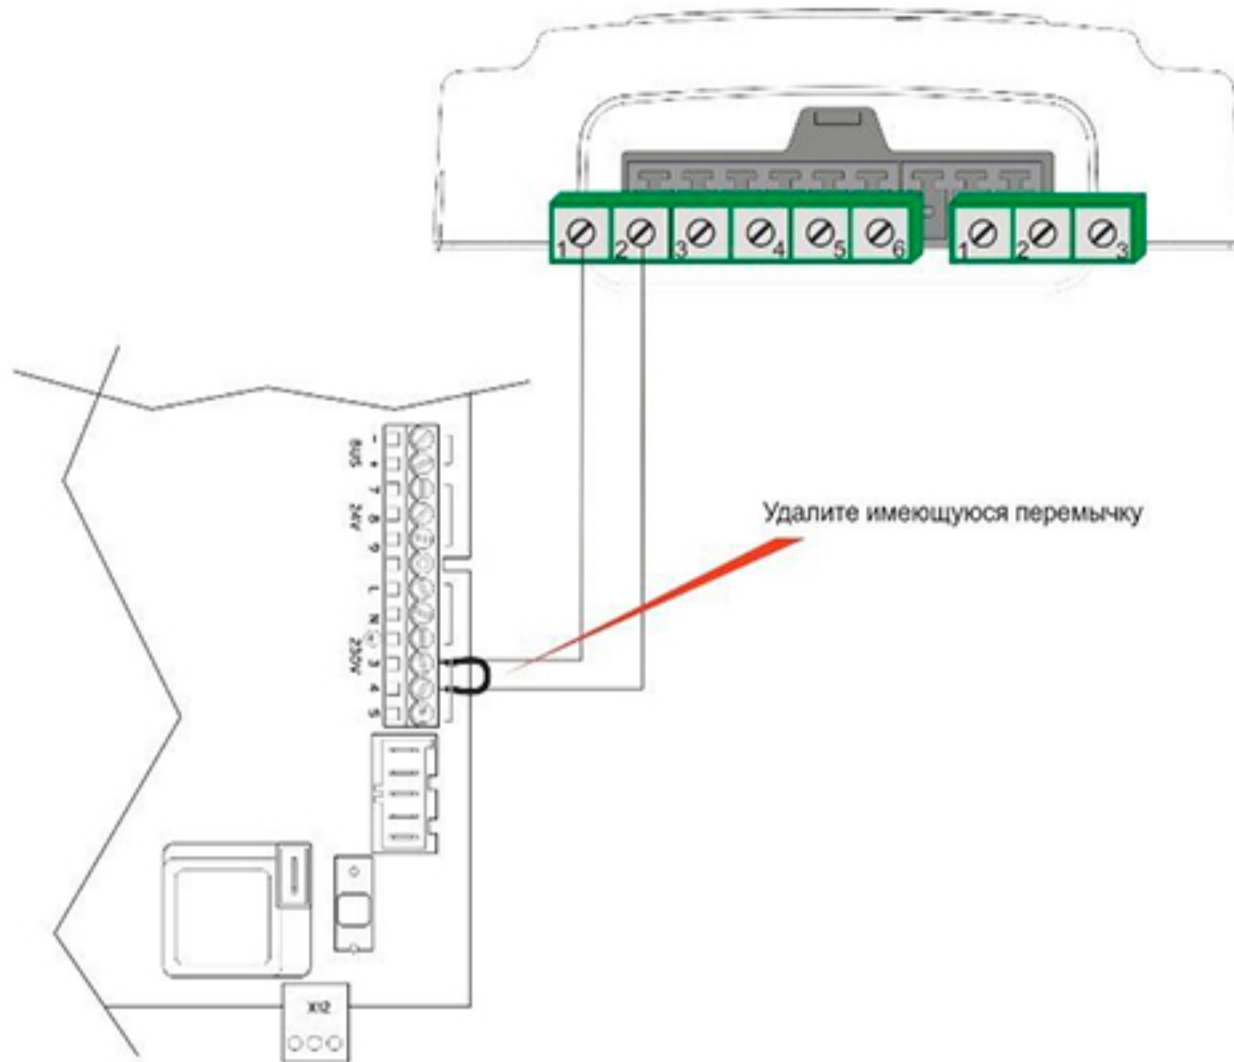

Vaillant eco TEC

Плата управления

ZONT H-1 (H-2)