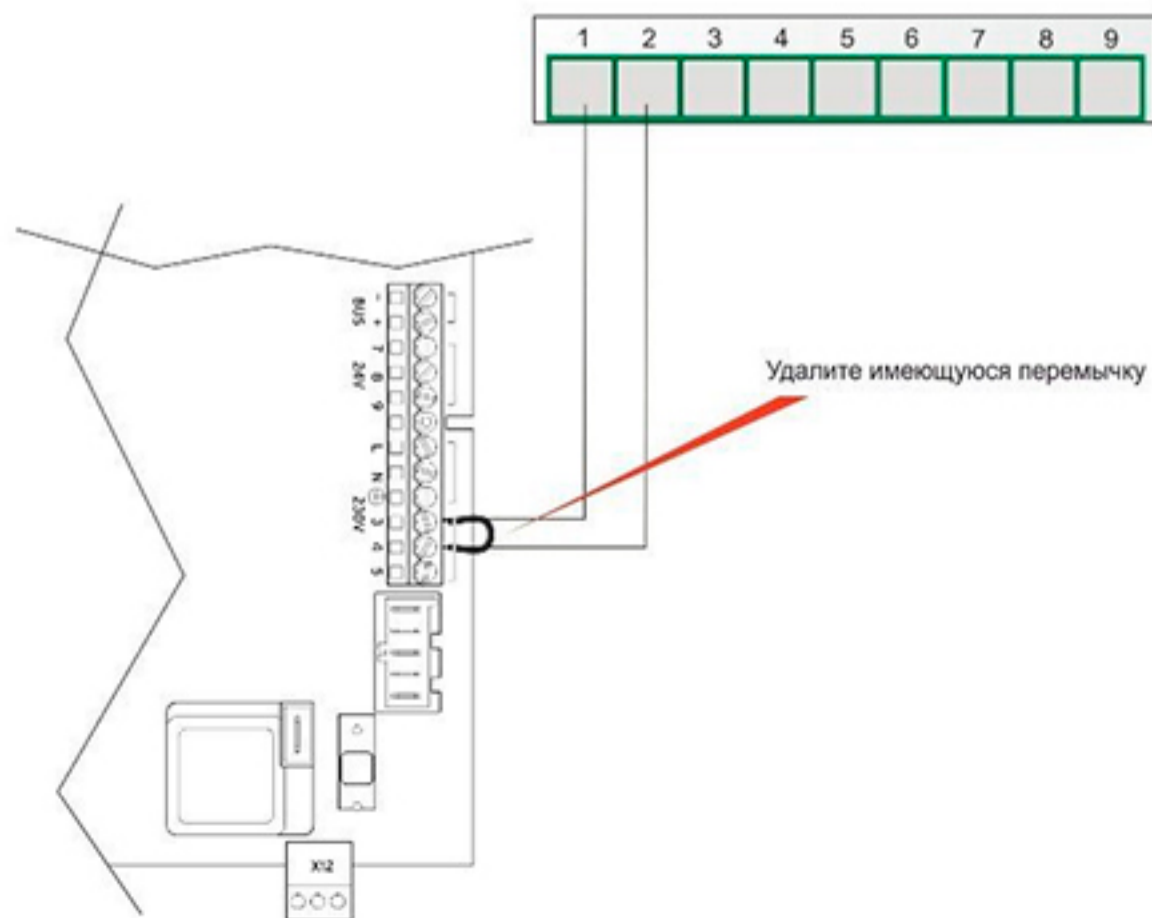

Vaillant eco TEC

Плата управления

ZONT H-1 (H-2)

ZONT H-1V