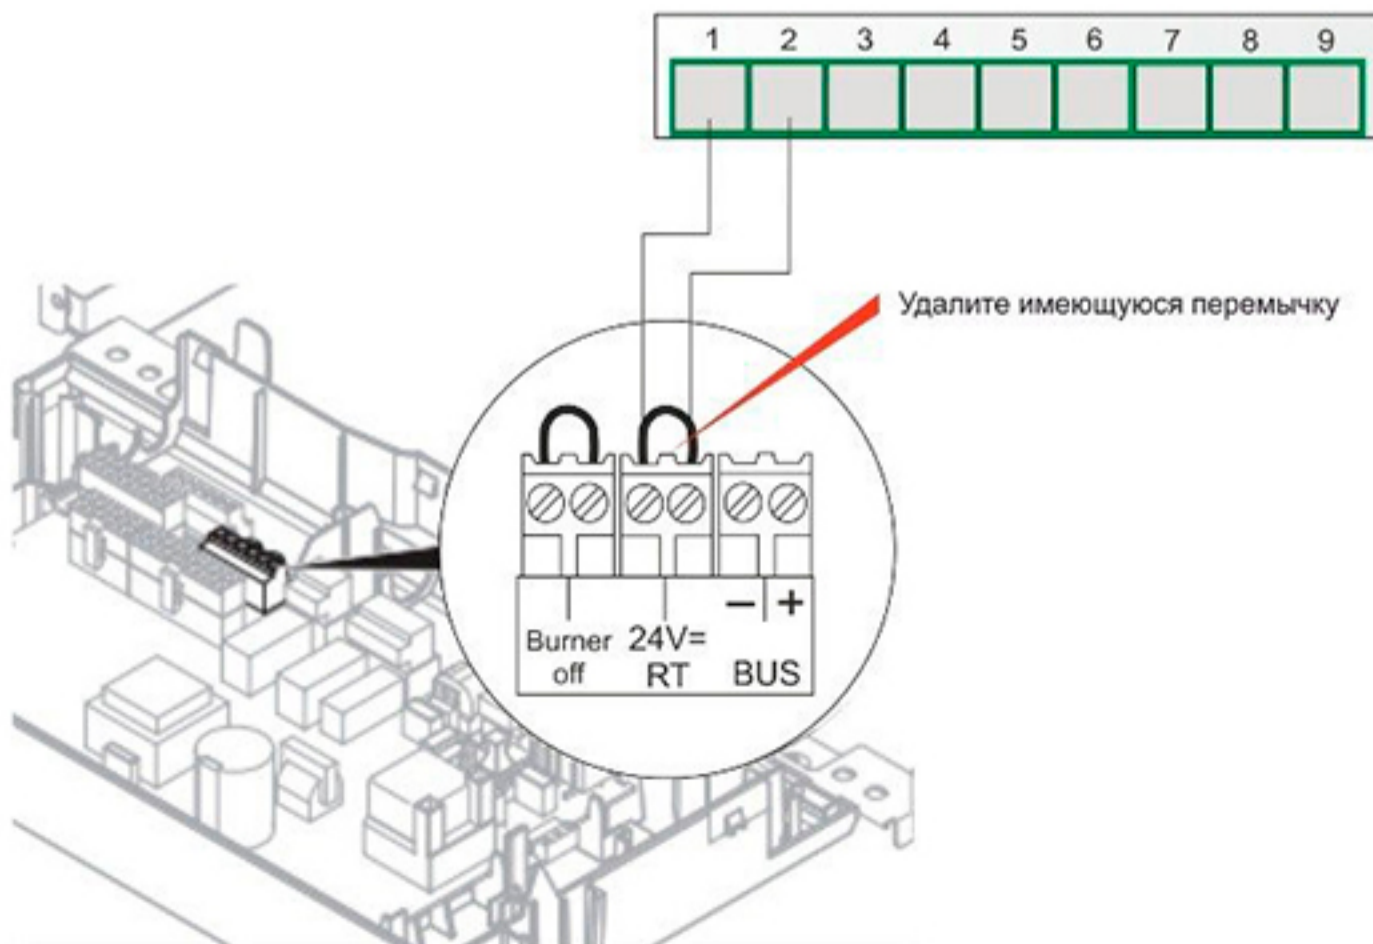

# Vialant turbo TEC 282.5.5

Плата управления

ZONT H-1 (H-2)